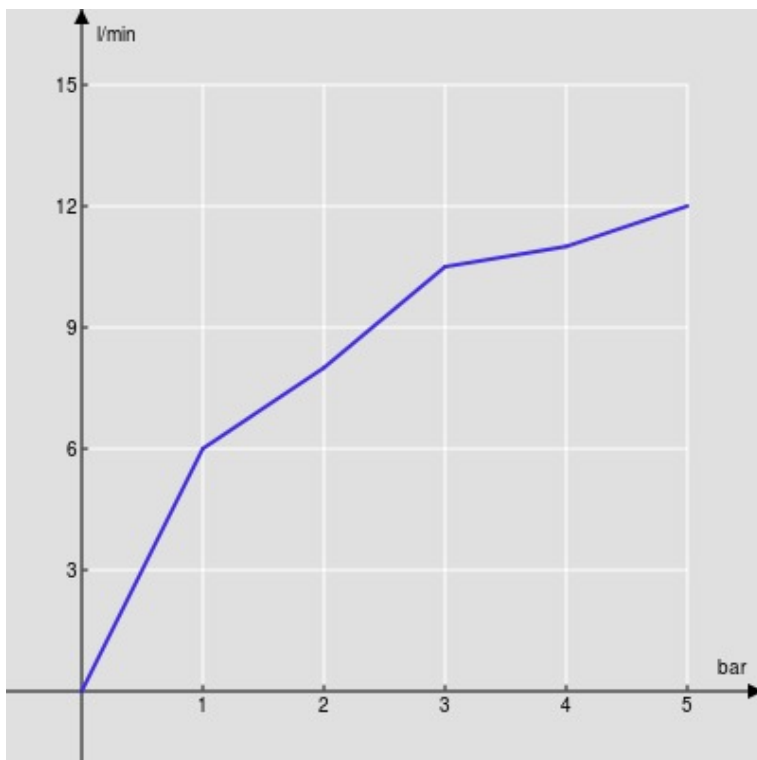

SPECIFICHE

Monocomando a bacinella

Chrome

Aeratore anticalcare M 24 x 1

Scarico 1 1/4" push

Flessibili inox ø 3/8"

Limitatore di portata con freno al 50%

Imballo: 56,5 x 29 x 7,1 cm / 0,011633 m<sup>3</sup> / 3,154 kg

CERTIFICAZIONI

DIAGRAMMA DI PORTATA: ACQUA CALDA/FREDDA

— Aeratore

DIAGRAMMA DI PORTATA: ACQUA MISCELATA

— Aeratore