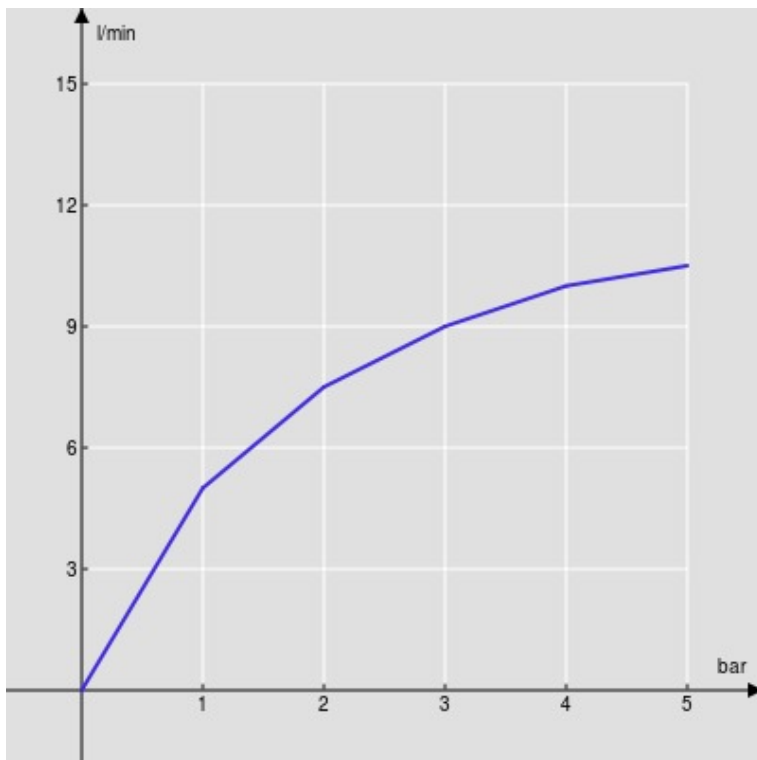

SPECIFICHE

Monocomando a bacinella

Chrome

Aeratore anticalcare M 24 x 1

Scarico 1 1/4" push

Flessibili inox ø 3/8"

Limitatore di portata con freno al 50%

Imballo: 56,5 x 29 x 7,1 cm / 0,011633 m<sup>3</sup> / 3,154 kg

CERTIFICAZIONI

DIAGRAMMA DI PORTATA: ACQUA CALDA/FREDDA

— Aeratore

DIAGRAMMA DI PORTATA: ACQUA MISCELATA

— Aeratore